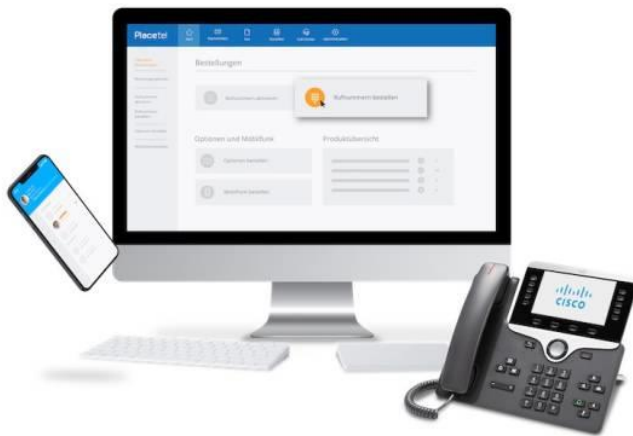

Placetel PROFI - Die Telefonanlage für's Büro und Homeoffice monatlich kündbar oder als dauerhafte Lösung

In wenigen Minuten sind Sie im Homeoffice einsatzbereit und wie gewohnt mit vollem Funktionsumfang erreichbar.

In 5 Minuten online eingerichtet

Das kann jeder: Anmelden, Mitarbeiter hinzufügen, Gerät verknüpfen – fertig! Schon ist Ihre Business-Telefonie zu Hause einsatzbereit.

Keine Hardware notwendig

Sie können sofort lostelefonieren - per mobiler App auf Ihrem Handy oder mit dem Softphone am Rechner. Die Konfiguration erfolgt direkt im Browser.

Konferenzraum inklusive

Rufnummern können Sie online ganz einfach als Konferenznummer einrichten und los geht's. Ihre Kollegen können sich sofort einwählen.

Weiterarbeiten wie im Büro

Dank intelligenter Anrufsteuerung sind alle Kollegen zu den gewünschten Bürozeiten immer erreichbar – auch im Homeoffice.